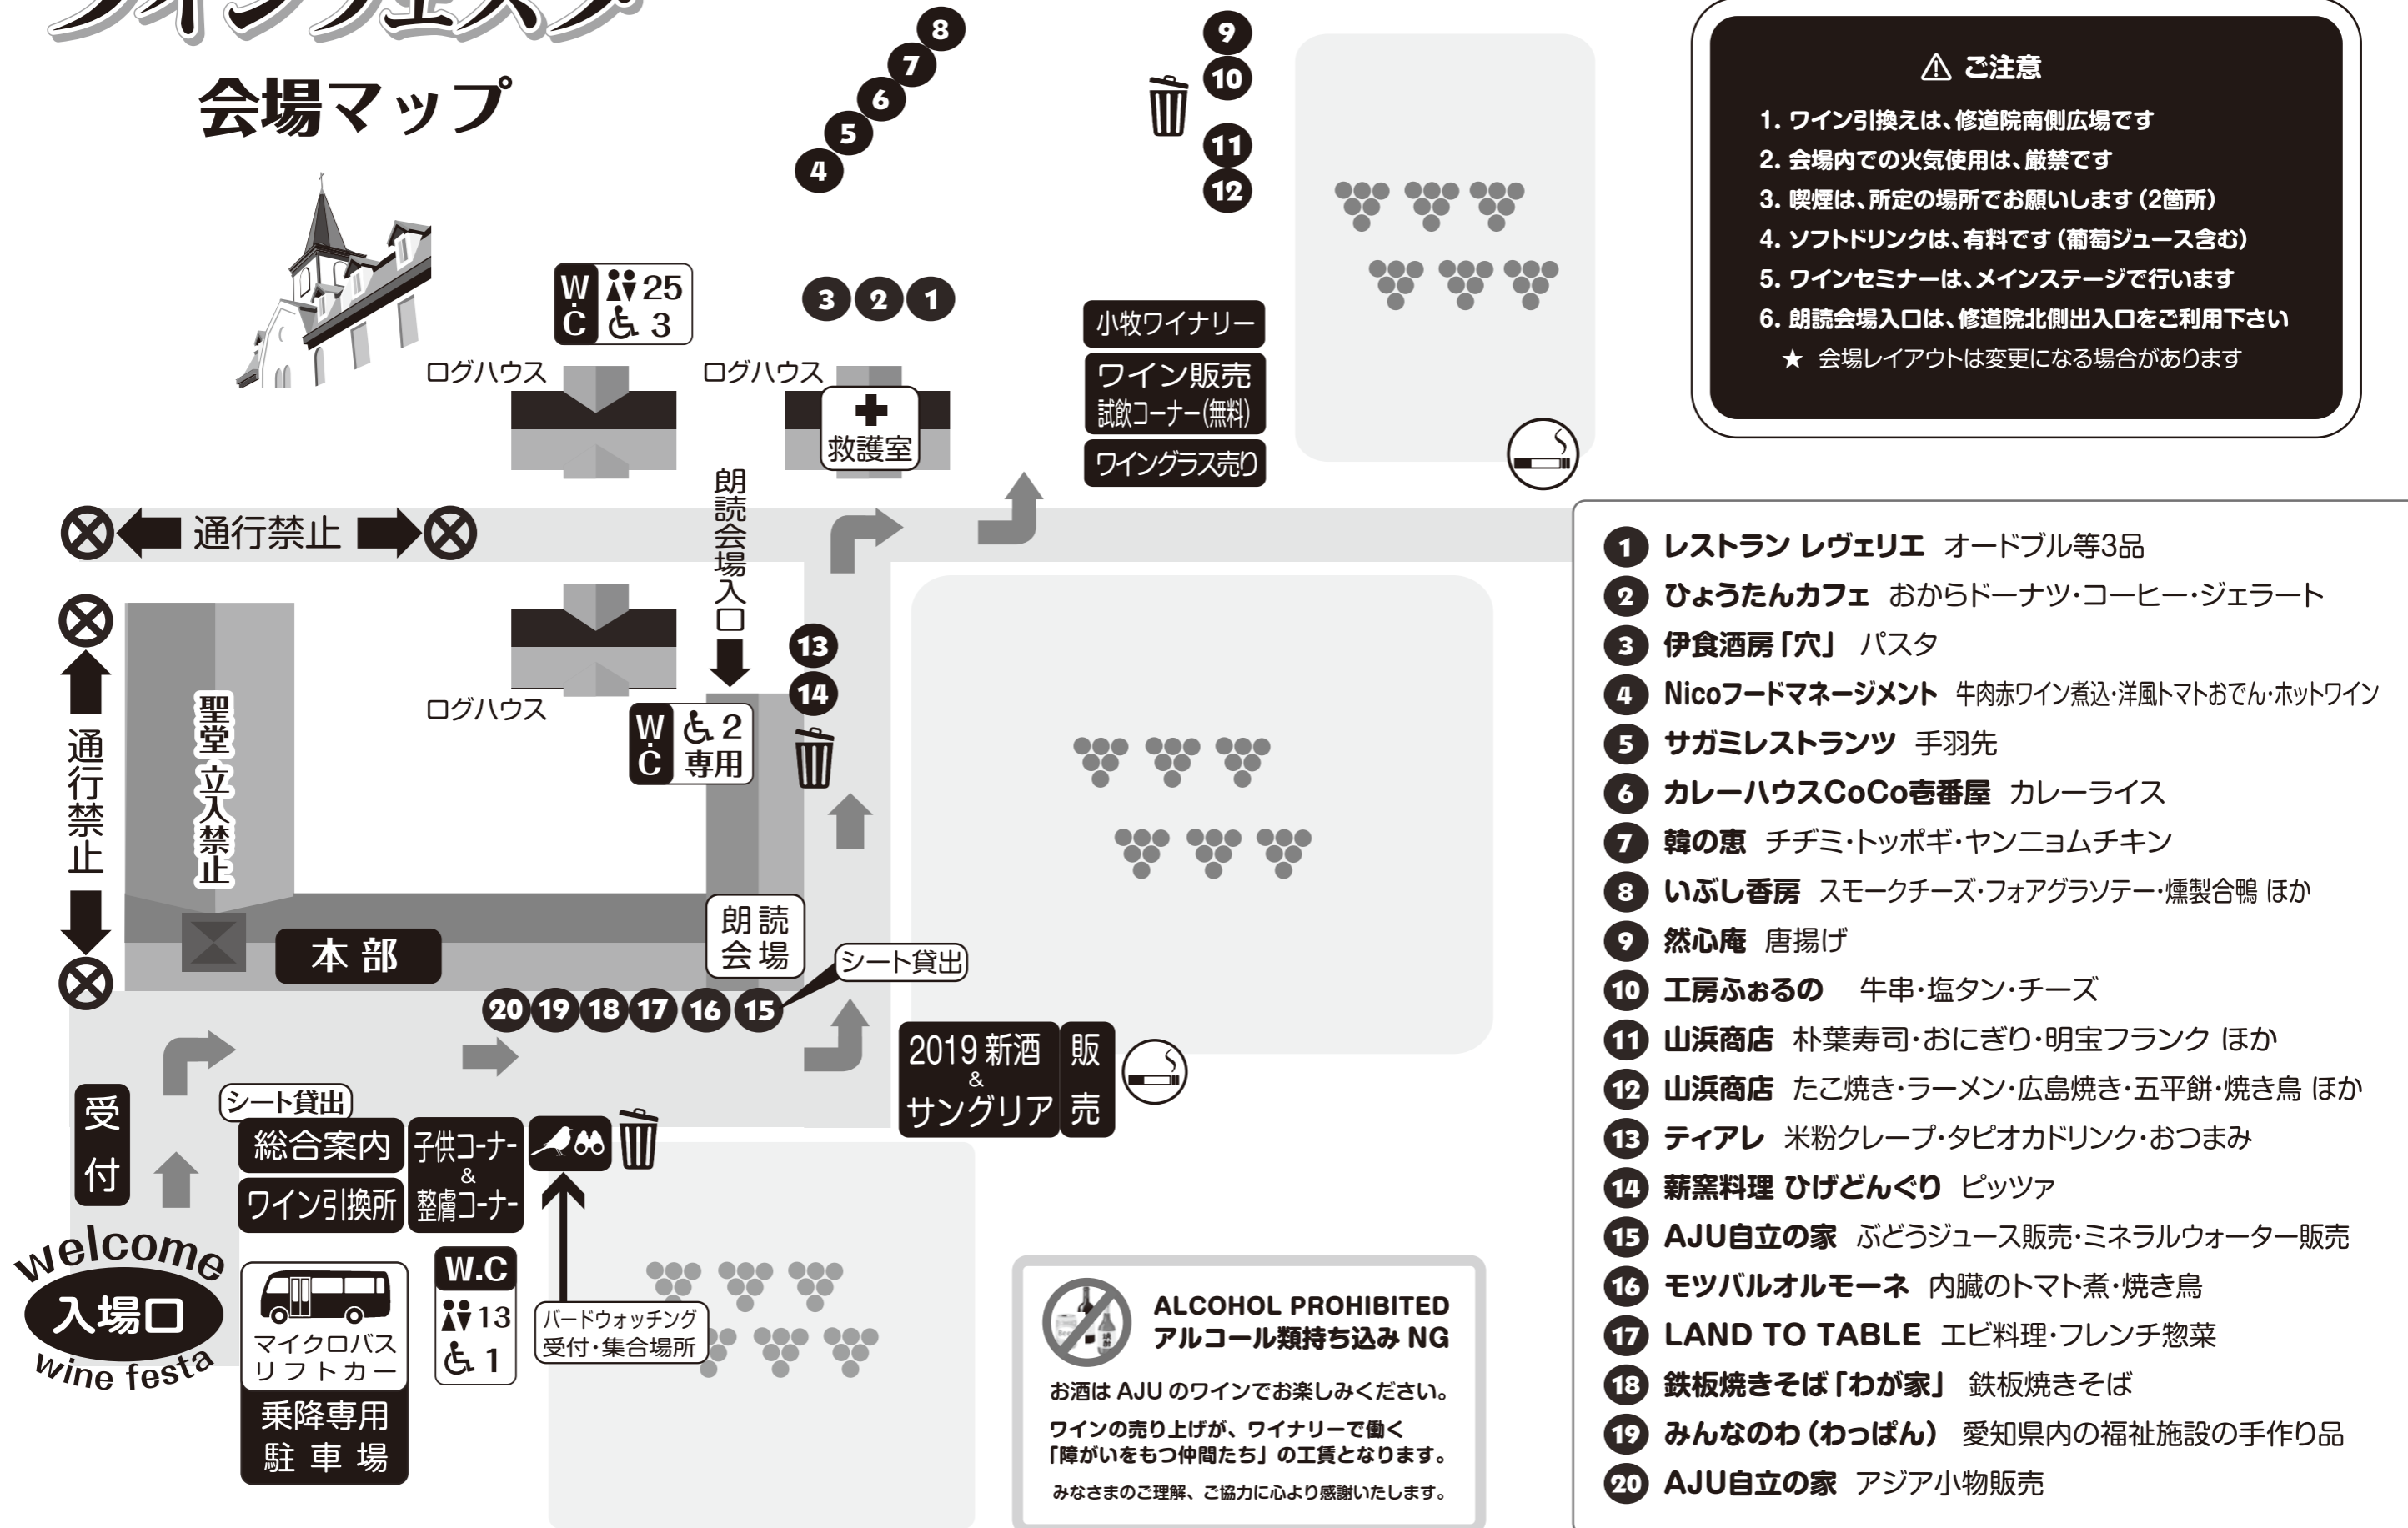

16th AJU 自立の家 ワインフェスタ 会場マップ

メインステージ

★ 島幸子ワインセミナー
手話通訳あり

△ ご注意

1. ワイン引換えは、修道院南側広場です
 2. 会場内での火気使用は、厳禁です
 3. 喫煙は、所定の場所をお願いします(2箇所)
 4. ソフトドリンクは、有料です(葡萄ジュース含む)
 5. ワインセミナーは、メインステージで行います
 6. 朗読会場入口は、修道院北側出入口をご利用下さい
- ★ 会場レイアウトは変更になる場合があります

- 1 レストラン レヴェリエ オードブル等3品
- 2 ひょうたんカフェ おからドーナツ・コーヒー・ジェラート
- 3 伊食酒房「穴」 パスタ
- 4 Nicoフードマネージメント 牛肉赤ワイン煮込・洋風トマトおでん・ホットワイン
- 5 サガミレストランツ 手羽先
- 6 カレーハウスCoCo壱番屋 カレーライス
- 7 韓の恵 チヂミ・トッポギ・ヤンニョムチキン
- 8 いぶし香房 スモークチーズ・フォアグラソテー・燻製合鴨 ほか
- 9 然心庵 唐揚げ
- 10 工房ふおるの 牛串・塩タン・チーズ
- 11 山浜商店 朴葉寿司・おにぎり・明宝フランク ほか
- 12 山浜商店 たこ焼き・ラーメン・広島焼き・五平餅・焼き鳥 ほか
- 13 ティアレ 米粉クレープ・タピオカドリンク・おつまみ
- 14 薪窯料理 ひげどんぐり ピッツァ
- 15 AJU自立の家 ぶどうジュース販売・ミネラルウォーター販売
- 16 モツバルオルモーネ 内臓のトマト煮・焼き鳥
- 17 LAND TO TABLE エビ料理・フレンチ惣菜
- 18 鉄板焼きそば「わが家」 鉄板焼きそば
- 19 みんなのわ(わっぱん) 愛知県内の福祉施設の手作り品
- 20 AJU自立の家 アジア小物販売

ALCOHOL PROHIBITED
アルコール類持ち込み NG

お酒は AJU のワインでお楽しみください。
ワインの売り上げが、ワイナリーで働く「障がいをもつ仲間たち」の工賃となります。
みなさまのご理解、ご協力に心より感謝いたします。